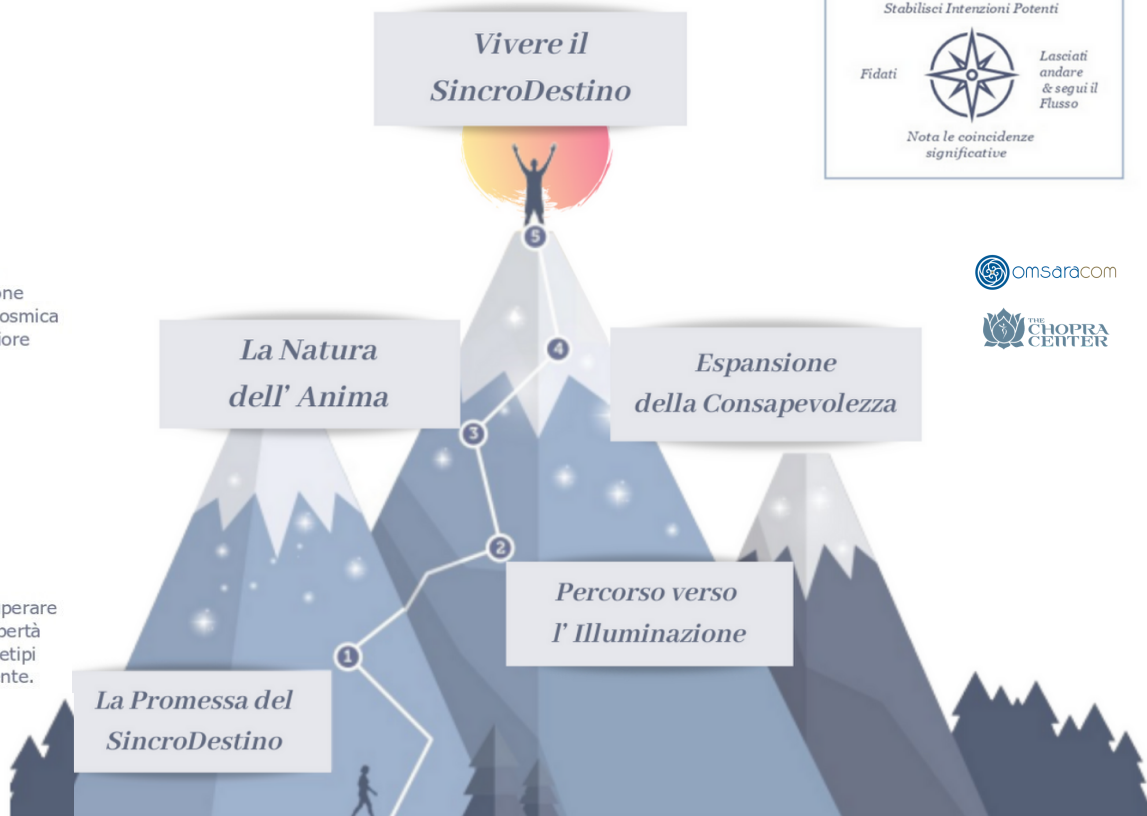

1. Percorso verso l'illuminazione

In questa fase del tuo viaggio, apprenderai i potenti strumenti che attivano l'illuminazione e il successo. Entra nella tua connessione cosmica e Diventa più padrone del tuo dialogo interiore e di ciò che sei veramente.

2. La natura dell'anima

Il sincrodestino non ti consente solo di manifestare ciò che vuoi, ma anche di realizzare il tuo pieno potenziale a livello di anima. Scopri come padroneggiare il tuo dialogo interiore e farti diventare più di ciò che sei veramente.

3. Espansione della consapevolezza

Arrivato a questo livello, imparerai come superare finalmente le barriere emotive, trovare la libertà dalle condizioni karmiche e attivare gli archetipi che scateneranno una realtà magica e potente.

4. Vivere il SincroDestino

Impara come vivere la vita ai più alti stati di coscienza. A questo punto vivrai un nuovo livello. Saprai come creare al meglio la storia della tua vita in sintonia

www.sincrodestino.it